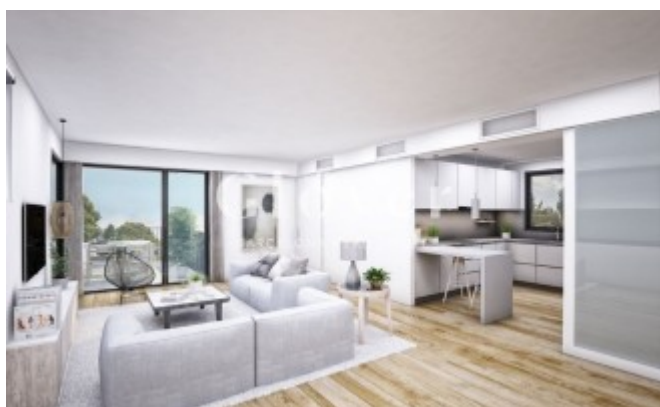

Les charges et impôts de transmission de la propriété, les taxes (IVA ou ITP), Notaire et Registre seront à la charge de l'acheteur. Les honoraires de l'agence sont à la charge du vendeur.

Plan:

<https://www.google.com/maps/@41.4702,2.08022,16z?hl=fr>

Lien:

<https://www.gloverbarcelona.com/fr/proprietes/sant-cugat-del-valles-estacion-rez-chaussee-avec-terrasse-couverte-et-jardin-privatif-175>