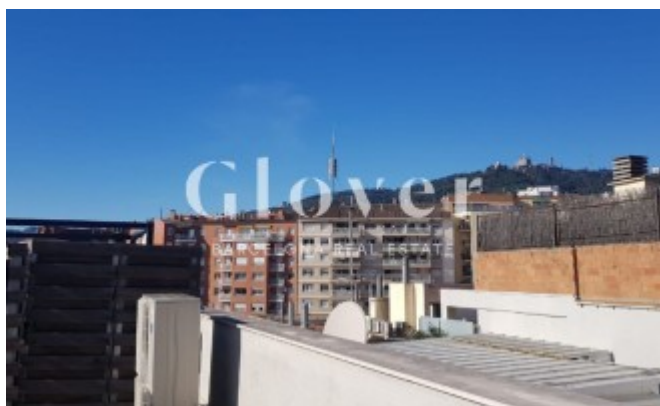

correspondientes al alquiler, en concreto el ITP son a cuenta asimismo del arrendatario. Otras condiciones particulares, como la duración, fianza, garantías, consumos/suministros o gastos de comunidad cuando los hubiere, serán acordadas y especificadas en cada caso concreto.

Mapa:

<https://www.google.com/maps/@41.4102,2.13998,16z?hl=es>

Enlace:

<https://www.gloverbarcelona.com/es/propiedades/barcelona-sarria-sant-gervasi-fantastico-duplex-nuevo-junto-passeig-sant-gervasi-342>