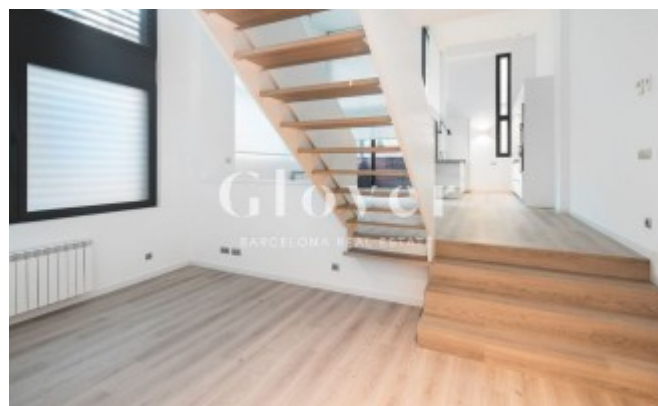

correspondientes al alquiler, en concreto el ITP son a cuenta asimismo del arrendatario. Otras condiciones particulares, como la duración, fianza, garantías, consumos/suministros o gastos de comunidad cuando los hubiere, serán acordadas y especificadas en cada caso concreto.

Mapa:

<https://www.google.com/maps/@41.4102,2.13998,16z?hl=es>

Enlace:

<https://www.gloverbarcelona.com/es/propiedades/barcelona-sarria-sant-gervasi-fantastico-duplex-nuevo-junto-passeig-sant-gervasi-342>