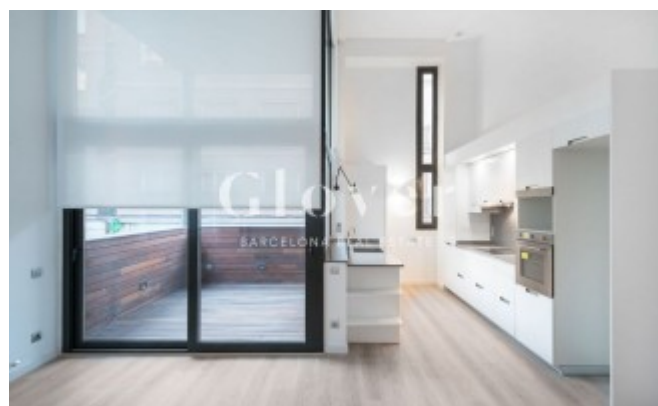

correspondientes al alquiler, en concreto el ITP son a cuenta asimismo del arrendatario. Otras condiciones particulares, como la duración, fianza, garantías, consumos/suministros o gastos de comunidad cuando los hubiere, serán acordadas y especificadas en cada caso concreto.

Mapa:

<https://www.google.com/maps/@41.4102,2.13998,16z?hl=es>

Enlace:

<https://www.gloverbarcelona.com/es/propiedades/barcelona-sarria-sant-gervasi-fantastico-duplex-nuevo-junto-passeig-sant-gervasi-342>