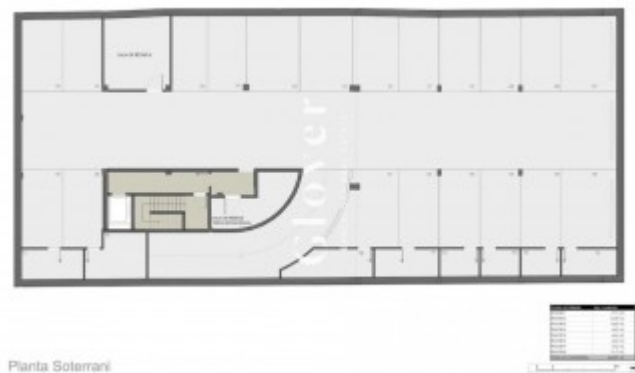

Planta Solterrani