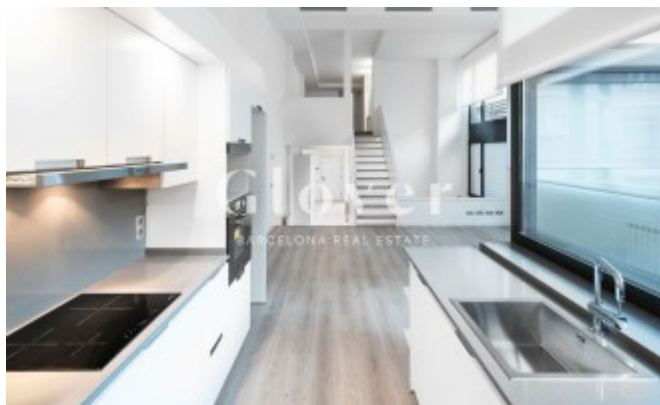

Glover Barcelona, no garanteix la seva veracitat. L'oferta pot estar subjecta a imprecisions, errors, omissions no intencionades, canvis de preu i/o a la retirada del mercat sense previ avís. Els impostos corresponents al lloguer, en concret el ITP són a compte també de l'arrendatari. Altres condicions particulars, com la durada, fiança, garanties, consums/subministraments o despeses de comunitat quan els hi hagués, seran acordades i especificades en cada cas concret.

Mapa:

<https://www.google.com/maps/@41.4102,2.13998,16z?hl=ca>

Enllaç:

<https://www.gloverbarcelona.com/ca/propietats/barcelona-sarria-sant-gervasi-fantastic-duplex-nou-prop-del-passeig-sant-gervasi-342>