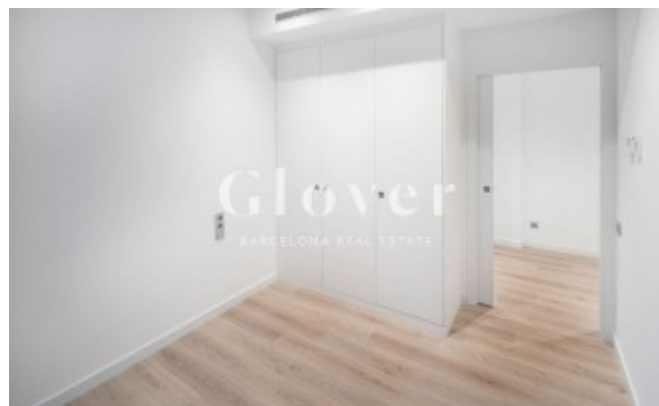

HABITATGE 01