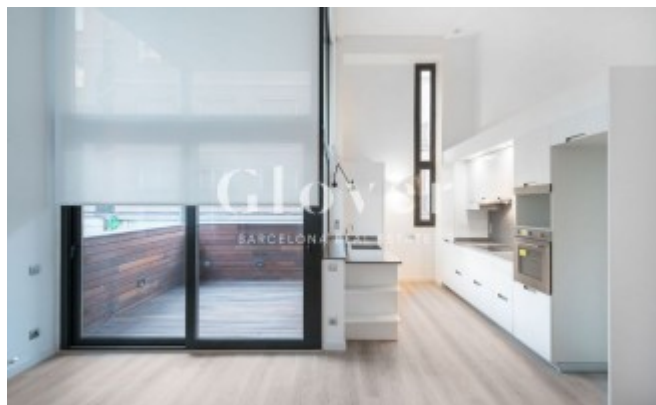

Glover Barcelona, no garanteix la seva veracitat. L'oferta pot estar subjecta a imprecisions, errors, omissions no intencionades, canvis de preu i/o a la retirada del mercat sense previ avís. Els impostos corresponents al lloguer, en concret el ITP són a compte també de l'arrendatari. Altres condicions particulars, com la durada, fiança, garanties, consums/subministraments o despeses de comunitat quan els hi hagués, seran acordades i especificades en cada cas concret.

Mapa:

<https://www.google.com/maps/@41.4102,2.13998,16z?hl=ca>

Enllaç:

<https://www.gloverbarcelona.com/ca/propietats/barcelona-sarria-sant-gervasi-fantastic-duplex-nou-prop-del-passeig-sant-gervasi-342>